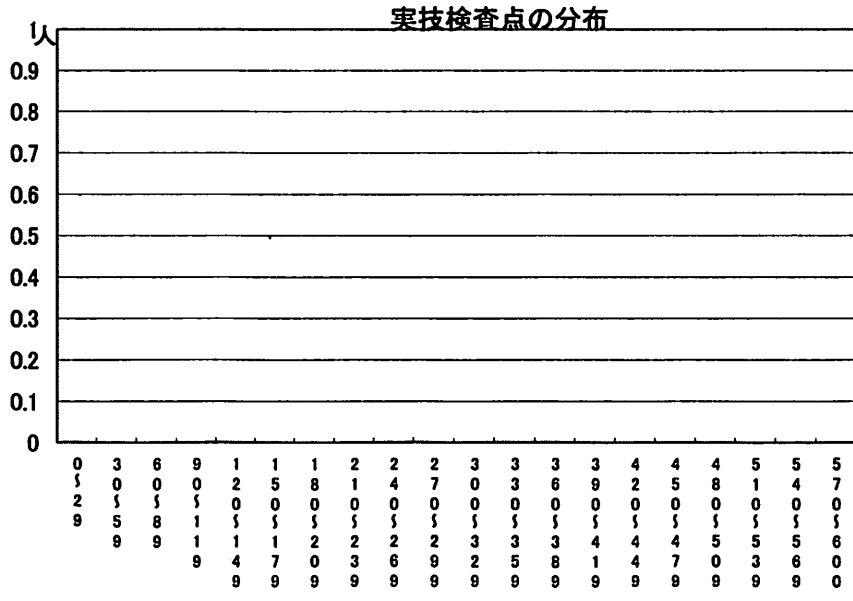

推薦に基づく選抜における各検査の得点分布（一般推薦）

受検者数

集団討論・個人面接点の分布	226人
小論文・作文点の分布	226人
実技検査点の分布	0人

点