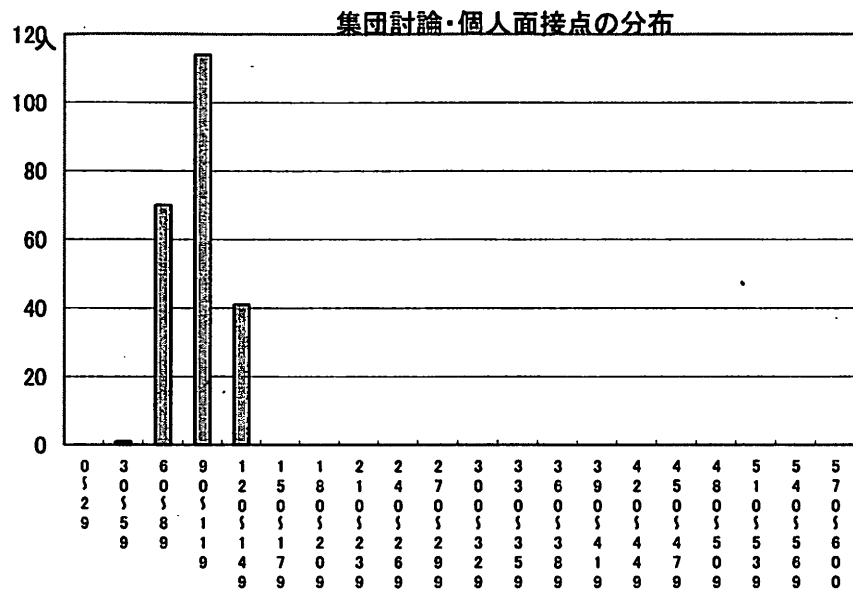

推薦に基づく選抜における各検査の得点分布（一般推薦）

受検者数

集団討論・個人面接点の分布	226人
小論文・作文点の分布	226人
実技検査点の分布	0人

点