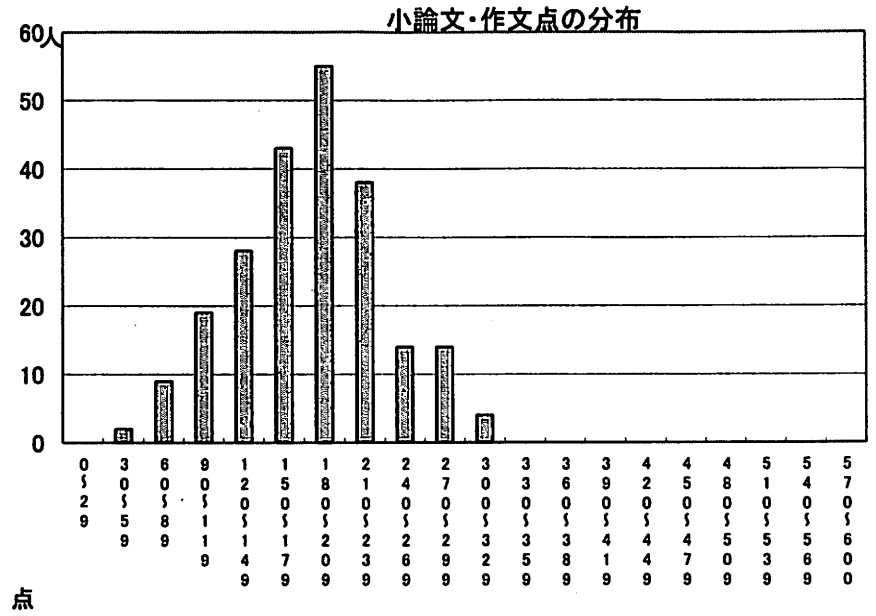

推薦に基づく選抜における各検査の得点分布（一般推薦）

受検者数

集団討論・個人面接点の分布	226人
小論文・作文点の分布	226人
実技検査点の分布	0人

点